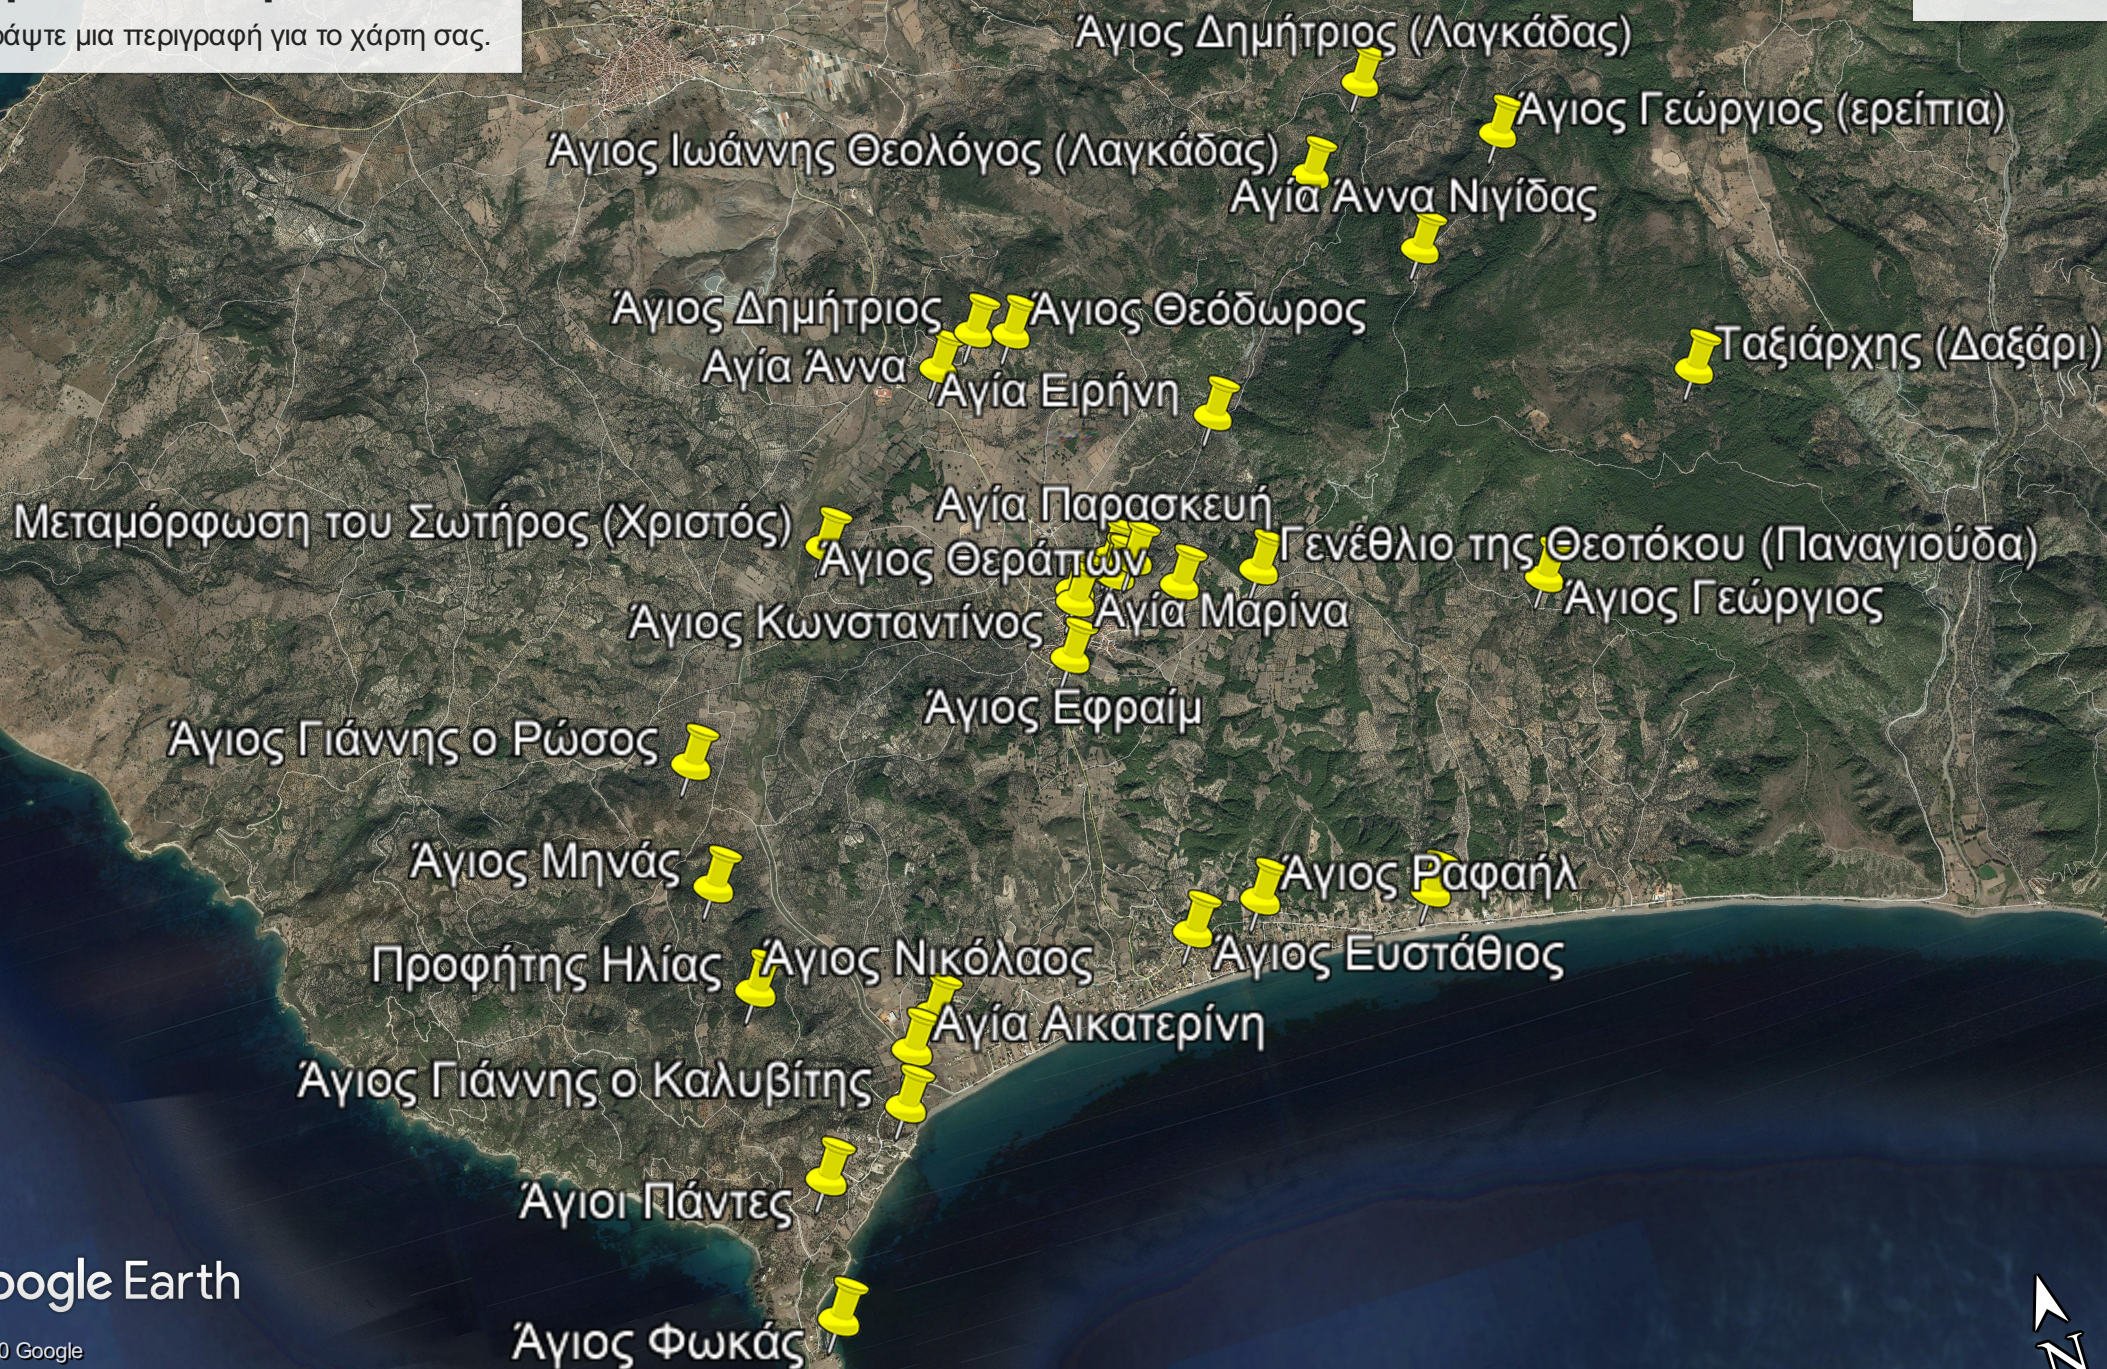

Βρίσα - Βατερά

Γράψτε μια περιγραφή για το χάρτη σας.

Υπόμνημα

Google Earth

© 2020 Google

Image © 2020 TerraMetrics

Data SIO, NOAA, U.S. Navy, NGA, GEBCO

4 km